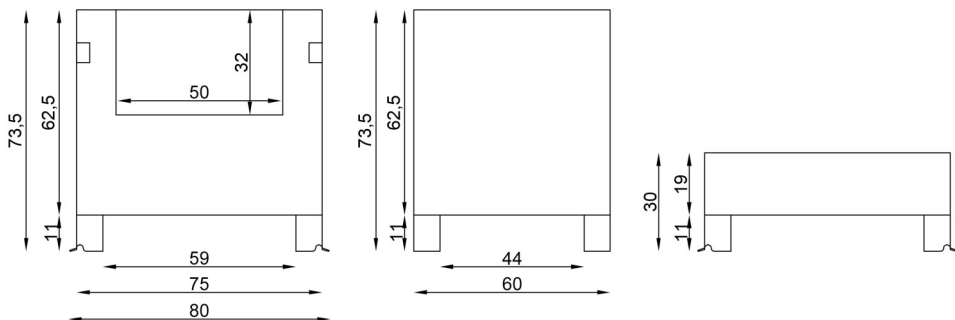

POLY CUBE

CONTENITORI USATI PER LA LOGISTICA

MC015-07 CESTE IN FILO METALLICO ZINCATO MEZZO MODULO/PALLET

COD.

MC015-07

Ceste o gabbie multiuso d'occasione in filo metallico zincato, richiudibili e apertura con anta a ribalta sul lato lungo che permette il prelievo del materiale anche quando sono accatastate. Sono impilabili ad incastro sia da aperte che da ripiegate. Questa versione detta anche mezzo pallet o mezzo modulo è maneggevole e di facile gestione. Misure da ripiegato mm 800 x 600 h300

Codice	MC015-07
Categoria	Contenitori in Rete d'Acciaio
Stato	USATO
Misure esterne	mm 800 x 600 h735
Misure interne	mm 750 x 600 h625
Tara	Kg. 23
Portata	Kg 300

MC015-07 CESTE IN FILO METALLICO ZINCATO mezzo modulo